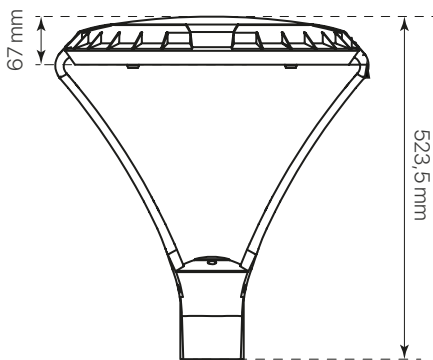

divo

ficha técnica

datasheet

ref. 5551411

Nombre / Name	divo
Referencia / Reference	5551411
Materiales / Materials	Aluminio / Aluminum
Difusor / Diffuser	PC
Potencia / Power	60W
Temperatura de color / color temperature	2000K
Flujo luminoso / Lumens	6529lm
Dimable / Dimmable	ON-OFF
Ángulo de apertura / Beam angle	120°
Ángulo de inclinación / Inclination angle	-
IP	65
IK	08
F.P. / P.F.	>0,95
UGR	-
IRC / CRI	>80
Chip	PHILIPS Lumileds 3030
Driver	INVENTRONICS EUC
Vida media (duración) / Average life	50.000h
Clase energética / Energy class	A+
Aislamiento eléctrico / Electrical isolation	Clase I / Class I
Colores / Colors	Negro / Black
Medida exterior / Product size	Ø450mm x 523,5mm
Protección contra Sobretensiones / surge protections	10kV
Tª (ambiente/trabajo) / Tª (enviroment/work)	-30°C ~ 55°C
Input	AC100 ~ 240V
Output	DC 48V
Frecuencia / Frequency	50/60Hz
Peso / Weight	7,89kg
Certificados / Certificates	CE & RoHS
Garantía / Warranty	2 años / 2 years