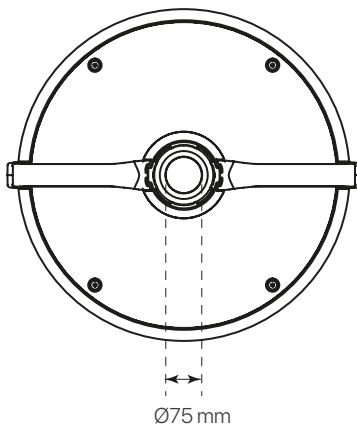

divo

ficha técnica

datasheet

ref. 5551411

Nombre / Name	divo
Referencia / Reference	5551411
Materiales / Materials	Aluminio / Aluminum
Difusor / Diffuser	PC
Potencia / Power	60W
Temperatura de color / color temperature	2000K
Flujo luminoso / Lumens	6529lm
Dimable / Dimmable	ON-OFF
Ángulo de apertura / Beam angle	120°
Ángulo de inclinación / Inclination angle	-
IP	65
IK	08
F.P. / P.F.	>0,95
UGR	-
IRC / CRI	>80
Chip	PHILIPS Lumileds 3030
Driver	INVENTRONICS EUC
Vida media (duración) / Average life	50.000h
Clase energética / Energy class	A+
Aislamiento eléctrico / Electrical isolation	Clase I / Class I
Colores / Colors	Negro / Black
Medida exterior / Product size	Ø450mm x 523,5mm
Protección contra Sobretensiones / surge protections	10kV
Tª (ambiente/trabajo) / Tª (enviroment/work)	-30°C ~ 55°C
Input	AC100 ~ 240V
Output	DC 48V
Frecuencia / Frequency	50/60Hz
Peso / Weight	7,89kg
Certificados / Certificates	CE & RoHS
Garantía / Warranty	2 años / 2 years