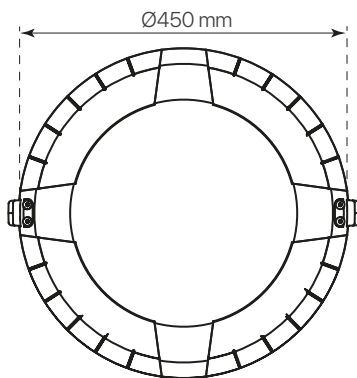

divo

ficha técnica

datasheet

ref. 5551411

Nombre / Name	divo
Referencia / Reference	5551411
Materiales / Materials	Aluminio / Aluminum
Difusor / Diffuser	PC
Potencia / Power	60W
Temperatura de color / color temperature	2000K
Flujo luminoso / Lumens	6529lm
Dimable / Dimmable	ON-OFF
Ángulo de apertura / Beam angle	120°
Ángulo de inclinación / Inclination angle	-
IP	65
IK	08
F.P. / P.F.	>0,95
UGR	-
IRC / CRI	>80
Chip	PHILIPS Lumileds 3030
Driver	INVENTRONICS EUC
Vida media (duración) / Average life	50.000h
Clase energética / Energy class	A+
Aislamiento eléctrico / Electrical isolation	Clase I / Class I
Colores / Colors	Negro / Black
Medida exterior / Product size	Ø450mm x 523,5mm
Protección contra Sobretensiones / surge protections	10kV
Tª (ambiente/trabajo) / Tª (enviroment/work)	-30°C ~ 55°C
Input	AC100 ~ 240V
Output	DC 48V
Frecuencia / Frequency	50/60Hz
Peso / Weight	7,89kg
Certificados / Certificates	CE & RoHS
Garantía / Warranty	2 años / 2 years